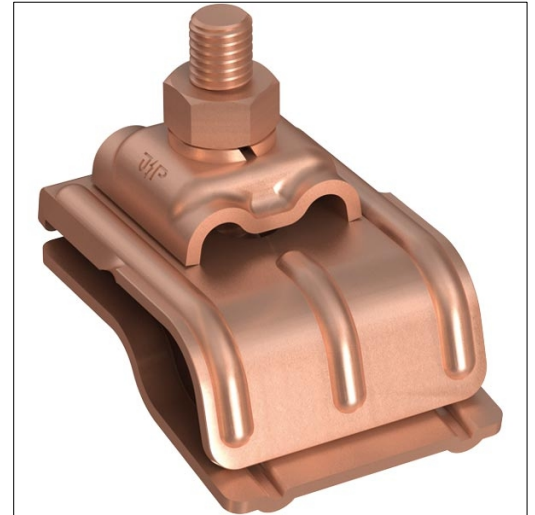

## ELIT Tagrendebeslag kobberbelagt (Cu) V2A

ELIT Tagrendebeslag kobberbelagt til Ø8mm leder

### Teknisk beskrivelse

Tagrendebeslag af rustfrit stål (V2A) med kobberbelægning (Cu) for øget styrke og god rustbestandighed. Alle komponenter inklusive skruen er af kobberbelagt rustfrit stål (V2A). Kan fastgøres til tagrender med sidekanter Ø15 - 20 mm. Skruebeslag til ledere Ø8 mm.

### Fordele:

Alle komponenter inklusive skruen er af kobberbelagt rustfrit stål (V2A). Kan fastgøres til tagrender med sidekanter Ø15 - 20 mm. Skruefastgørelse til ledere Ø8 mm.

Produkt navn/ Art.nr/ GTIN	ELIT TAKREN-FEST-CU-Ø8MM/ 40170039/ 7070811203917
Ifølge:	EN 62561-1
	8 - 8
	55,5