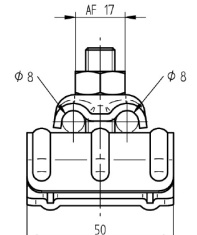

ELIT

ELIT Tagrendebeslag kobberbelagt (Cu) V2A

ELIT Tagrendebeslag kobberbelagt til Ø8mm leder

Teknisk beskrivelse

Tagrendebeslag af rustfrit stål (V2A) med kobberbelægning (Cu) for øget styrke og god rustbestandighed. Alle komponenter inklusive skruen er af kobberbelagt rustfrit stål (V2A). Kan fastgøres til tagrender med sidekanter Ø15 - 20 mm. Skruebeslag til ledere Ø8 mm.

Fordele:

Alle komponenter inklusive skruen er af kobberbelagt rustfrit stål (V2A). Kan fastgøres til tagrender med sidekanter Ø15 - 20 mm. Skruefastgørelse til ledere Ø8 mm.

Produkt navn/ Art.nr/ GTIN	ELIT TAKREN-FEST-CU-Ø8MM/ 40170039/ 7070811203917
Ifølge:	EN 62561-1
	8 - 8
	55,5